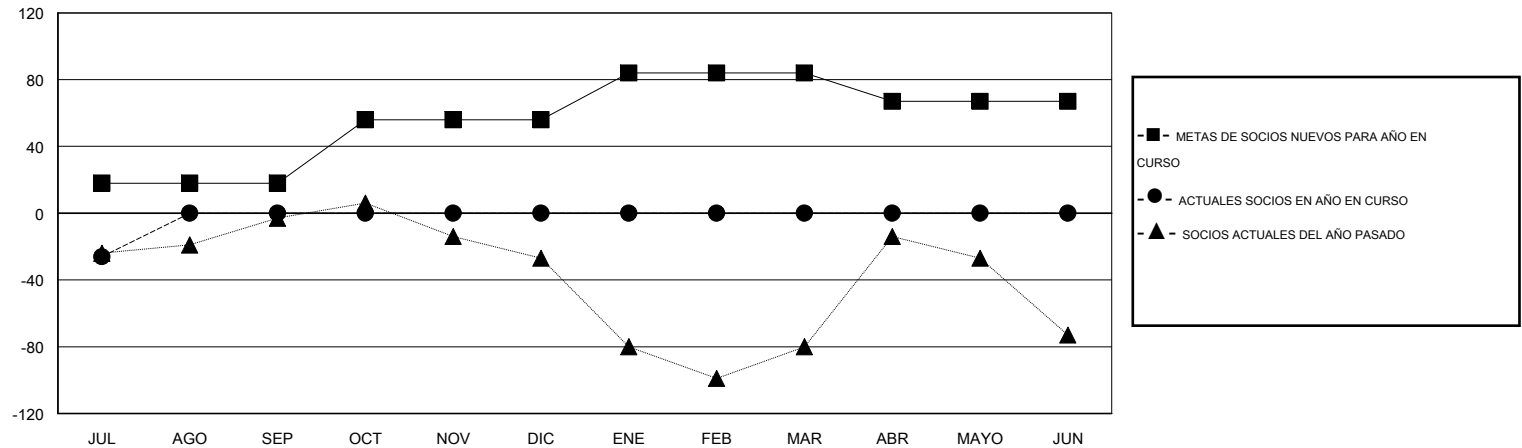

# MONTHLY MEMBERSHIP PROGRESS REPORT

District M 1

Results as of: 7/31/2015

GMT: Pedro Marrello

UBICACIÓN PARAGUAY

GMT DE AE 3

Clubes					socios				
RESULTADOS DE 2015-2016					RESULTADOS DE 2015-2016				
TRIMESTRE	META DE CLUBES NUEVOS	NUEVOS CLUBES	CLUBES DADOS DE BAJA	GANANCIA/PÉRDIDA NETA	TRIMESTRE	META DE SOCIOS NUEVOS	SOCIOS FUNDADORES Y NUEVOS SOCIOS AÑADIDOS	SOCIOS DADOS DE BAJA	GANANCIA/PÉRDIDA NETA
JUL/AGO/SEP	0	0	0	0	JUL/AGO/SEP	18	9	35	-26
OCT/NOV/DIC	1	0	0	0	OCT/NOV/DIC	38	0	0	0
ENE/FEB/MAR	1	0	0	0	ENE/FEB/MAR	28	0	0	0
ABR/MAYO/JUN	0	0	0	0	ABR/MAYO/JUN	-17	0	0	0

METAS Y CIFRA ACUMULATIVA DE CLUBES NUEVOS

METAS Y CIFRA ACUMULATIVA DE SOCIOS

CLUBES DADOS DE BAJA: 0	4 CLUBS OF 44 AÑADIERON 1 O MÁS SOCIOS NUEVOS	<u>DISTRIBUCIÓN POR SEXO</u>
		MASCULINO 676 (52.08%)
		FEMENINO 622 (47.92%)
<u>SOCIOS DADOS DE BAJA</u>	<a href="#">CLIC AQUÍ PARA DATOS DE SALUD DE CLUB</a>	SOCIOS EN UNIDAD FAMILIAR 476
FALLECIDOS 2		CABEZA DE FAMILIA 198
CLUB CANCELADO 0		NO ES CABEZA DE FAMILIA 278
OTRO 33		
TOTAL 35		