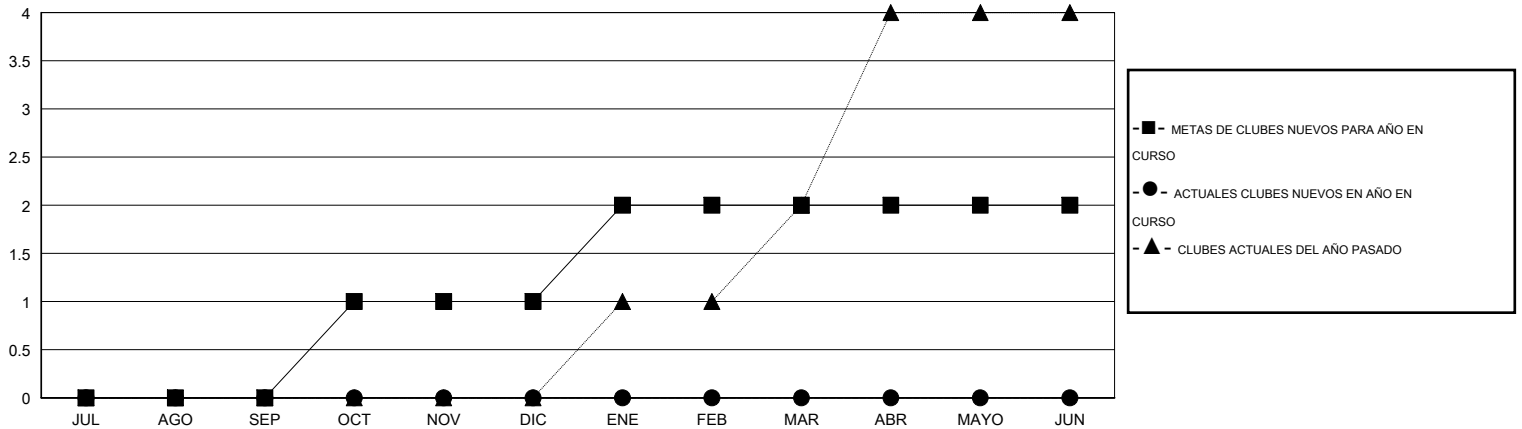

# MONTHLY MEMBERSHIP PROGRESS REPORT

District M 1

Results as of: 7/31/2015

GMT: Pedro Marrello

UBICACIÓN PARAGUAY

GMT DE AE 3

Clubes					socios				
RESULTADOS DE 2015-2016					RESULTADOS DE 2015-2016				
TRIMESTRE	META DE CLUBES NUEVOS	NUEVOS CLUBES	CLUBES DADOS DE BAJA	GANANCIA/PÉRDIDA NETA	TRIMESTRE	META DE SOCIOS NUEVOS	SOCIOS FUNDADORES Y NUEVOS SOCIOS AÑADIDOS	SOCIOS DADOS DE BAJA	GANANCIA/PÉRDIDA NETA
JUL/AGO/SEP	0	0	0	0	JUL/AGO/SEP	18	9	35	-26
OCT/NOV/DIC	1	0	0	0	OCT/NOV/DIC	38	0	0	0
ENE/FEB/MAR	1	0	0	0	ENE/FEB/MAR	28	0	0	0
ABR/MAYO/JUN	0	0	0	0	ABR/MAYO/JUN	-17	0	0	0

METAS Y CIFRA ACUMULATIVA DE CLUBES NUEVOS

METAS Y CIFRA ACUMULATIVA DE SOCIOS

CLUBES DADOS DE BAJA: 0	4 CLUBS OF 44 AÑADIERON 1 O MÁS SOCIOS NUEVOS	<u>DISTRIBUCIÓN POR SEXO</u>
		MASCULINO 676 (52.08%)
		FEMENINO 622 (47.92%)
<u>SOCIOS DADOS DE BAJA</u>	<a href="#">CLIC AQUÍ PARA DATOS DE SALUD DE CLUB</a>	SOCIOS EN UNIDAD FAMILIAR 476
FALLECIDOS 2		CABEZA DE FAMILIA 198
CLUB CANCELADO 0		NO ES CABEZA DE FAMILIA 278
OTRO 33		
TOTAL 35		